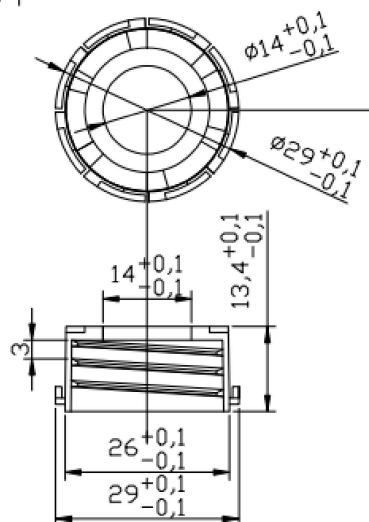

由 Autodesk 教育版产品制作

Volume	Pipette Length
120ML	109 mm