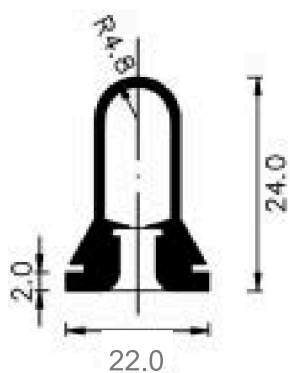

由 Autodesk 教育版产品制作

Volume	Pipette Length
120ML	109 mm