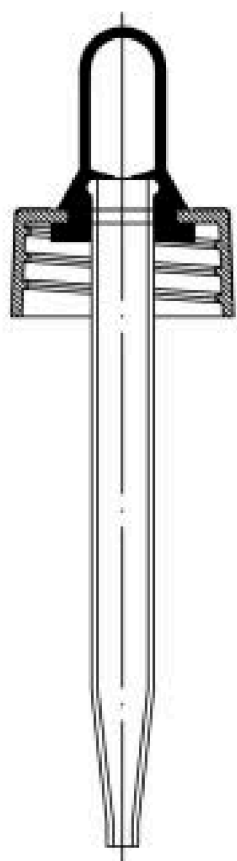

由 Autodesk 教育版产品制作

Volume	Pipette Length
120ML	109 mm