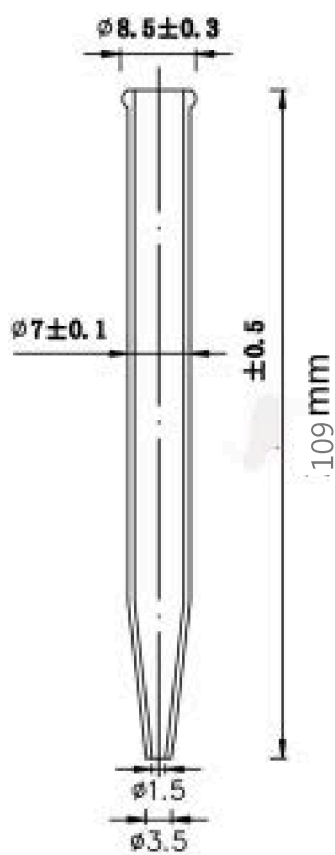

由 Autodesk 教育版产品制作

Volume	Pipette Length
120ML	109 mm