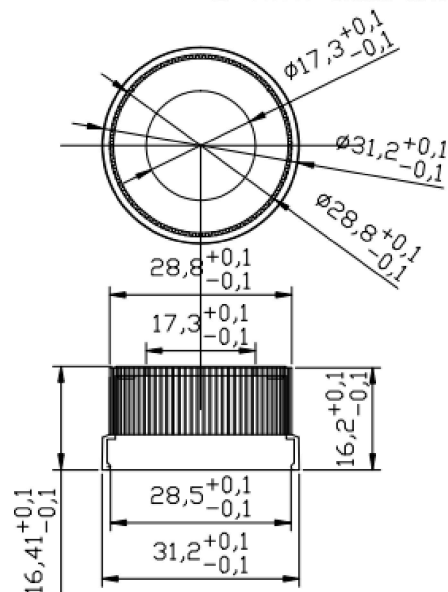

由 Autodesk 教育版产品制作

Volume	Pipette Length
120ML	109 mm