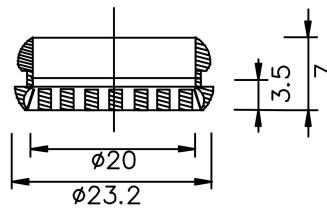

Assembly

Outline

Item: 18/415 Big head

Material:PP

2018-3-26

Qingdao Herede Industrial Supplies Co.,Ltd

Child-proof cap