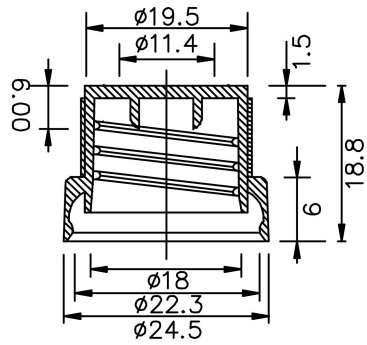

Assembly

Outline

Item: 18/415 Big head

Material:PP

2018-3-26

Qingdao Herede Industrial Supplies Co.,Ltd

Child-proof cap