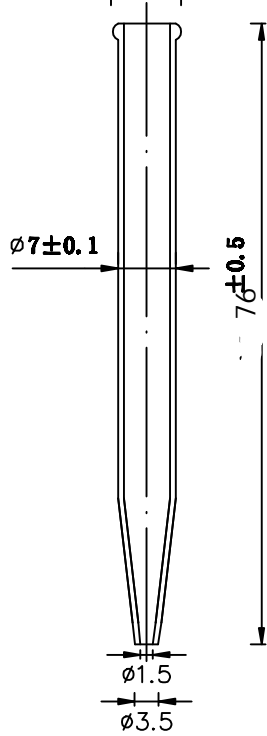

$\phi 8.5 \pm 0.3$

NON-CRC Dropper - Black - 76mm - 20-400