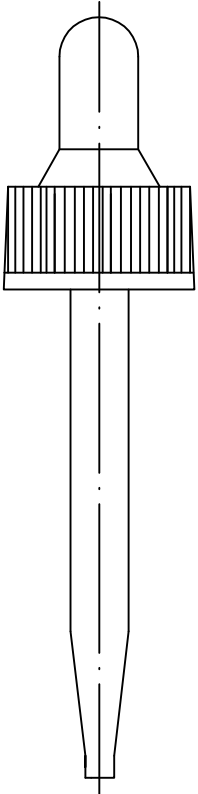

$\phi 8.5 \pm 0.3$

NON-CRC Dropper - Black - 76mm - 20-400