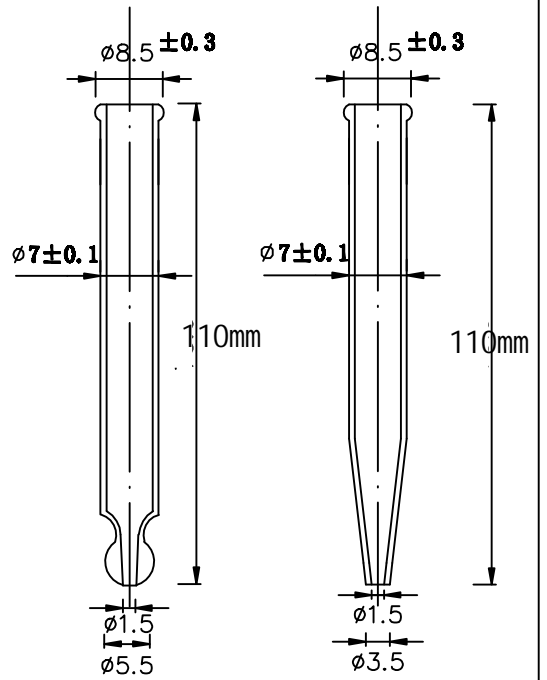

弯圆

弯尖

直圆

直尖

波士顿 玻璃管长度L值	
玻璃瓶规格	配合玻璃管长度
120ML	110mm

零件名称: 22-400细条纹滴管盖

材料: PP

日期: 2017.03.15

第三角度投影  版号:

款式: 配22-400 波士顿瓶

模具编号:

第一页/共2页

备注: